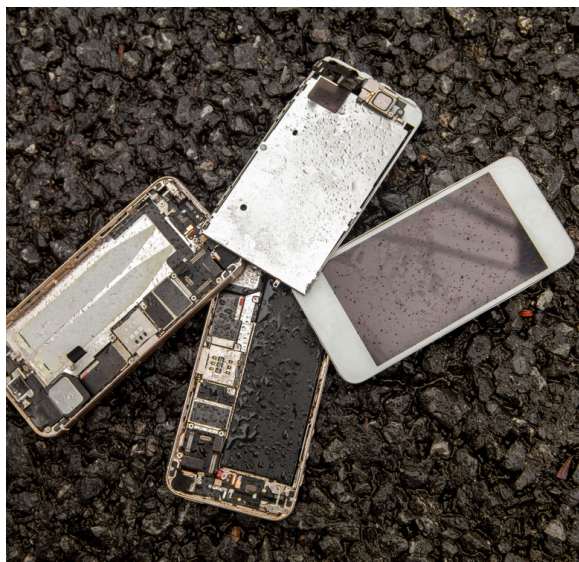

**ELEKTRYCZNE
ŚMIECI**

GDZIE POWINNY TRAFIĆ ŚMIECI

**ELEKTRYCZNE
ŚMIECI**

**ELEKTRYCZNE
ŚMIECI**

RECYKLINGOWE MEMORY

Połącz w pary elektrośmieci, z przedmiotami, które mogą powstać w wyniku ich recyklingu

gumowe uszczelki np. z pralki

gumowe klapki

kable elektryczne

żagle

RECYKLINGOWE MEMORY

Połącz w pary elektrośmieci, z przedmiotami, które mogą powstać w wyniku ich recyklingu

metale z urządzeń elektrycznych

instrumenty muzyczne

szklane drzwiczki od pralki

naczynia żaroodporne

RECYKLINGOWE MEMORY

Połącz w pary elektrośmieci, z przedmiotami, które mogą powstać w wyniku ich recyklingu

małe RTV i AGD

medale olimpijskie (Tokio 2020)

telefony komórkowe

biżuteria i dzieła sztuki

RECYKLINGOWE MEMORY

Połącz w pary elektrośmieci, z przedmiotami, które mogą powstać w wyniku ich recyklingu

zmywarka

kołpaki samochodowe

granulat z lodówek

rury

RECYKLINGOWE MEMORY

Połącz w pary elektrośmieci, z przedmiotami, które mogą powstać w wyniku ich recyklingu